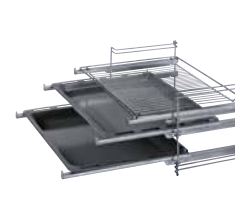

HZ338357 teleskopsutdrag
till ugn
passar till HB20A, HB23A
1 200 kr